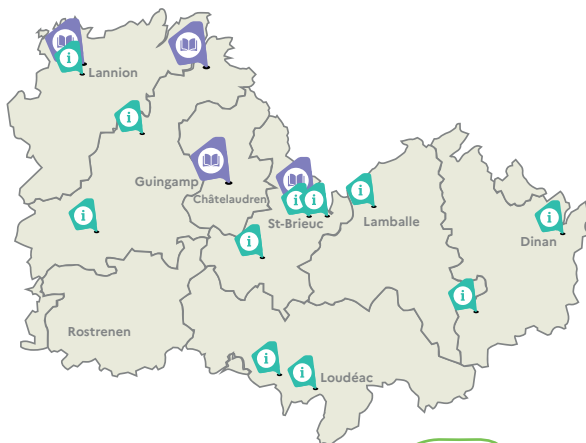

Guid'Asso

Côtes-d'Armor

Guid'Asso vous simplifie la vie associative !

vous êtes membre d'une association, un.e bénévole ?
Vous avez des questions sur la vie associative ?

Trouvez, près de chez vous, un lieu pour répondre à vos questions et être accompagné dans la vie de votre association.

Service
gratuit et
accessible
à toutes
et tous

Le réseau Guid'Asso est là pour vous !

De nouvelles structures vont rejoindre le réseau en 2024 !

Guid'Asso
Côtes-d'Armor

Guid'Asso
Orientation
à retrouver prochainement sur
la carte en ligne

Guid'Asso
Information

Guid'Asso
Accompagnement généraliste

Retrouvez la personne référente
la plus proche de chez vous
sur la carte évolutive :
guidasso22.mouvementassociatif.bzh

Pour plus d'informations sur le dispositif, contactez :